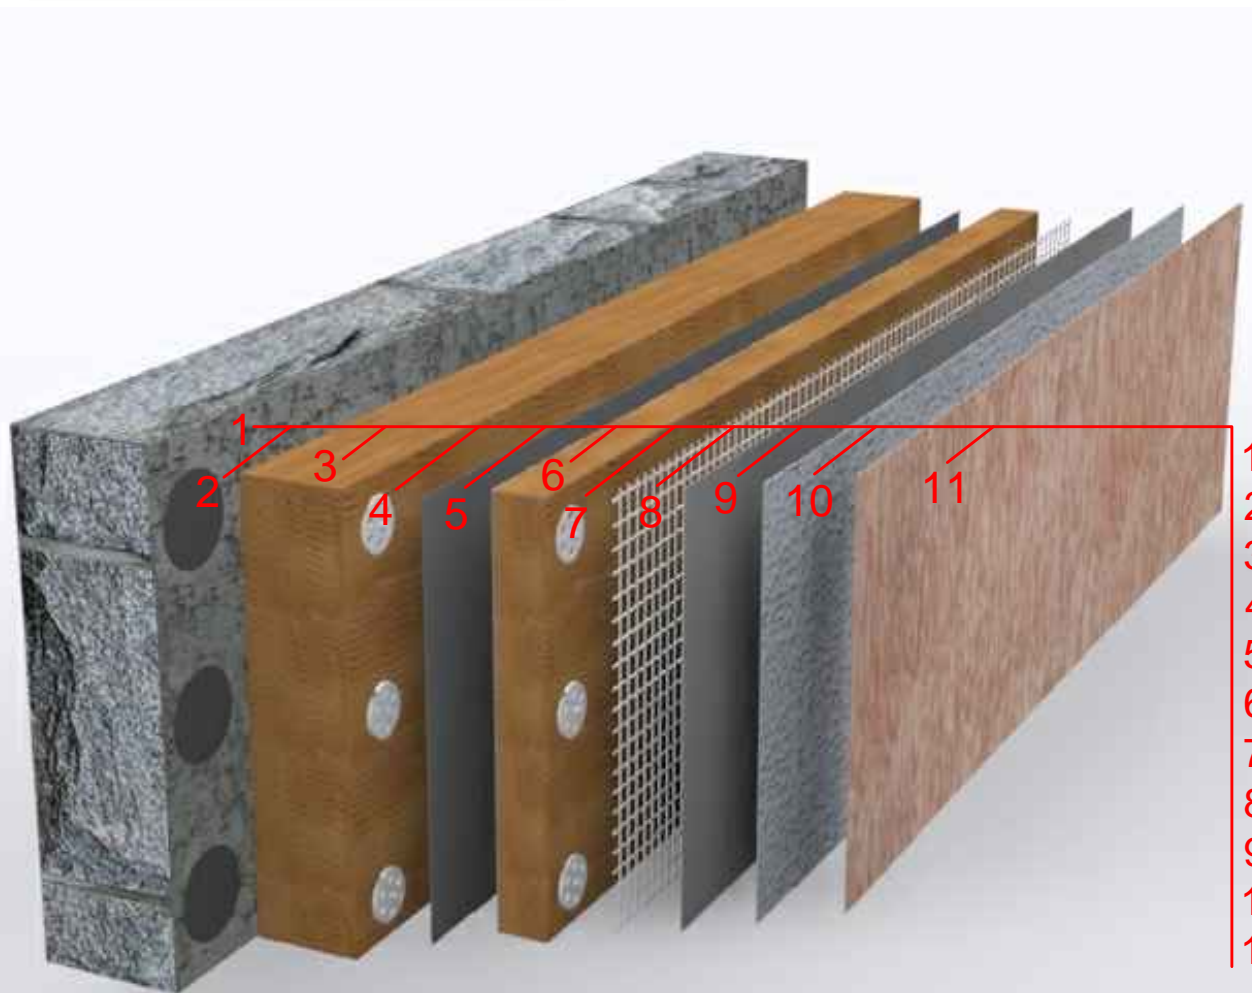

IZOTHERM

- 1 Стена
- 2 Клей Plastofix
- 3 Минплита 100-175кг/м3
- 4 Дюбель 160мм Ø10
- 5 Штукатурка Plastoren
- 6 Минплита 50-175кг/м3
- 7 Дюбель 160мм Ø10
- 8 Фасадная сетка 160 кг/м2
- 9 Штукатурка Plastoren
- 10 Декоративная штукатурка Plastomin
- 11 Краска